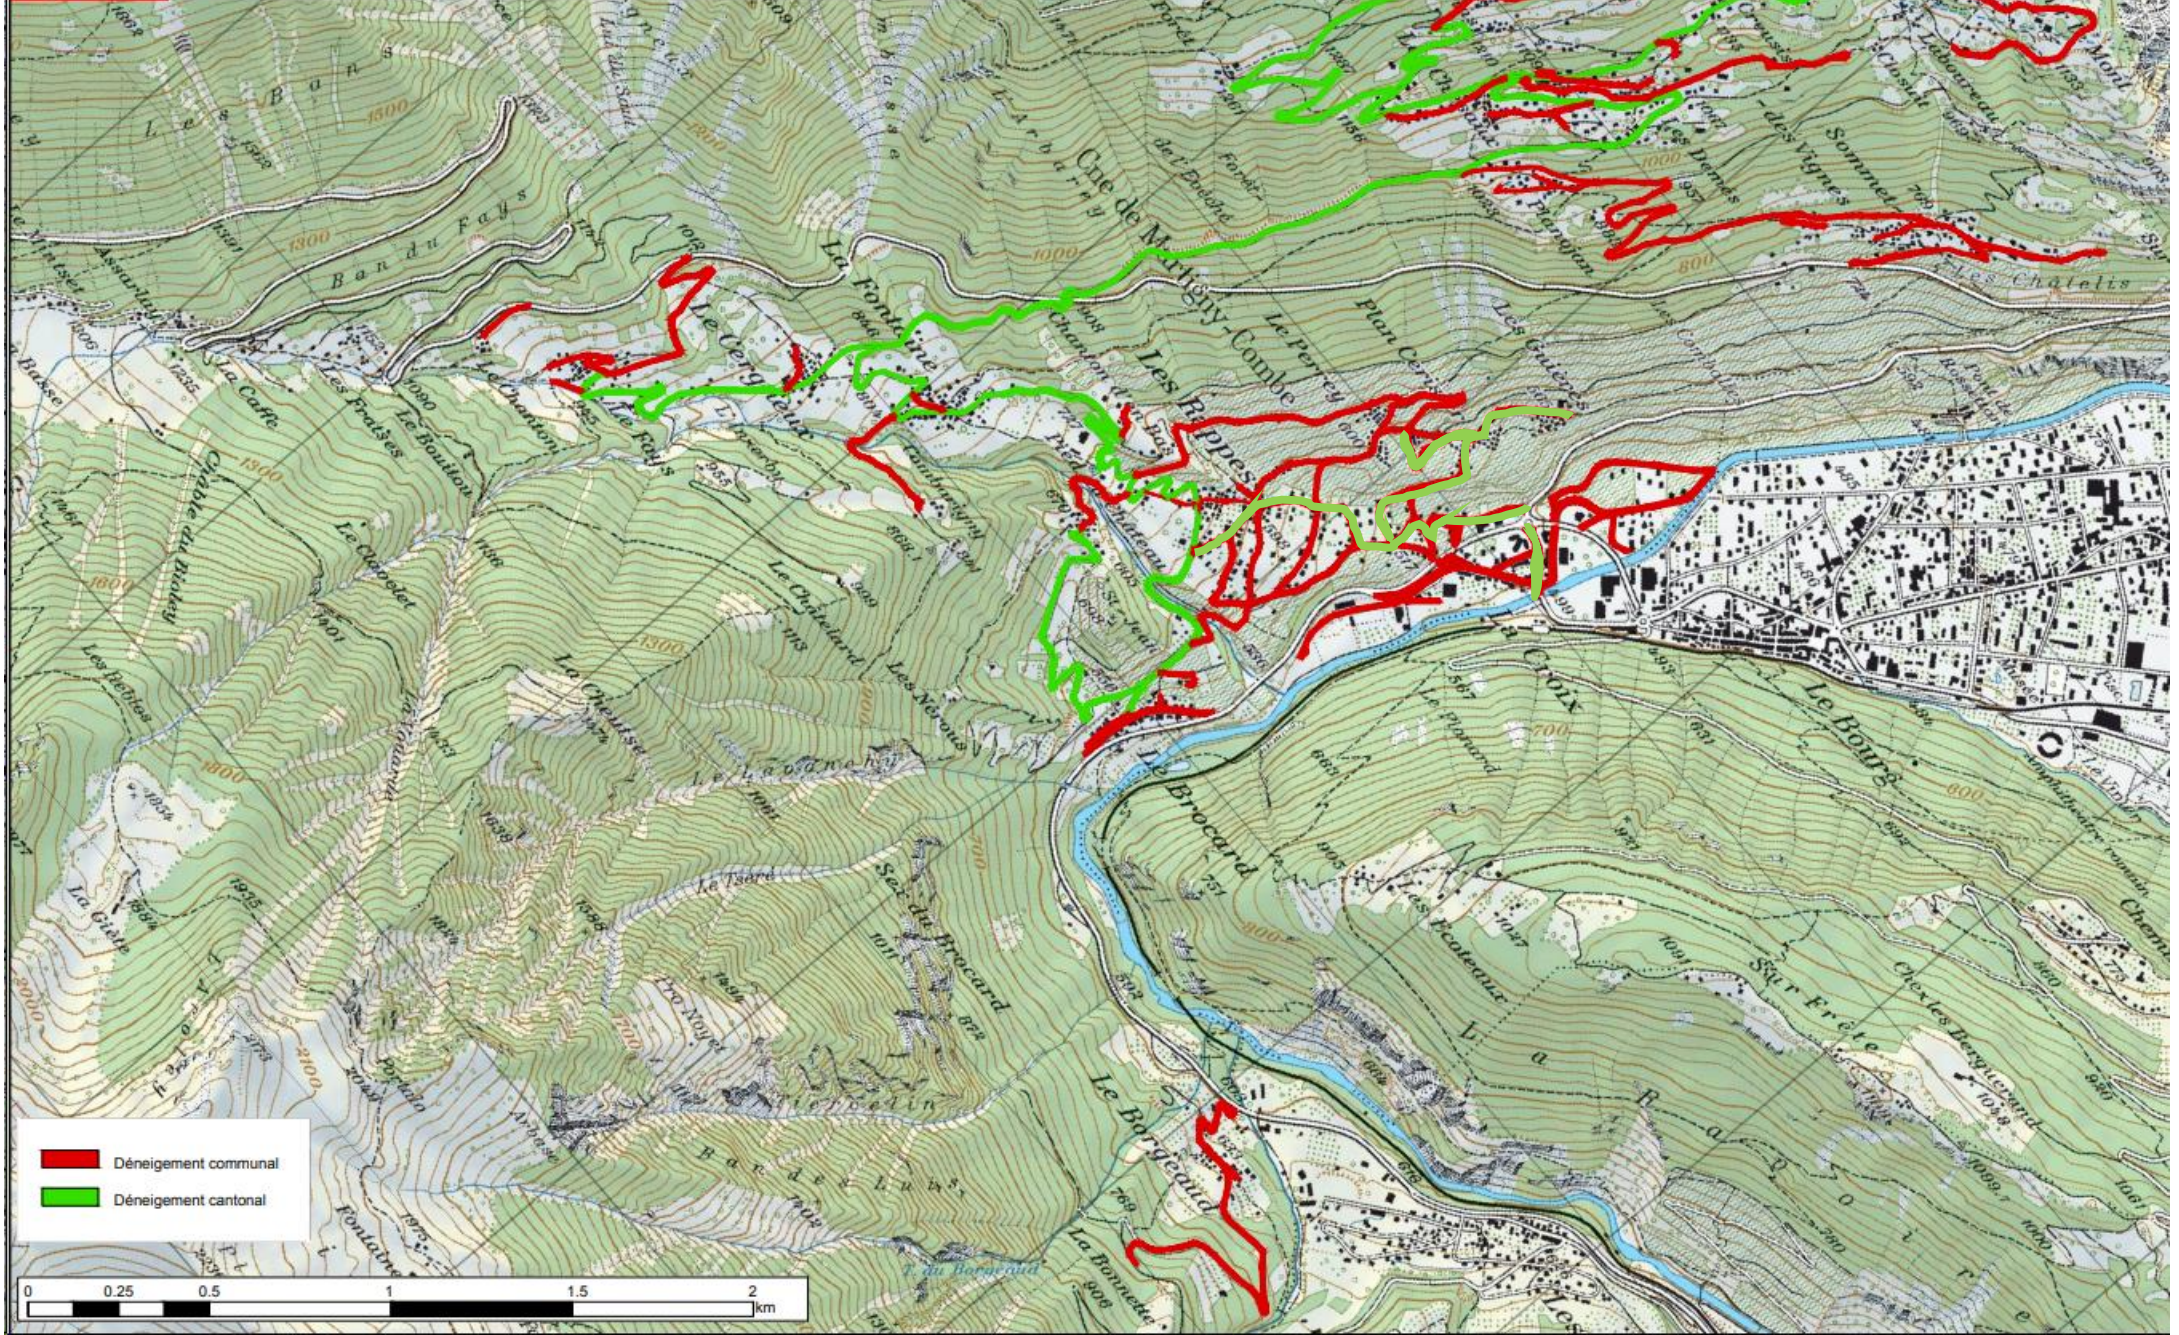

COMMUNE DE MARTIGNY-COMBE

PLAN DES DENEIGEMENTS 2017

Situation 1 : 15'000

- Dénéigement communal
- Dénéigement cantonal